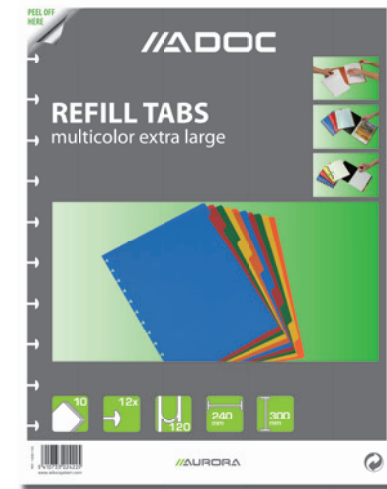

TABBLADEN MULTI COLOR KUNSTSTOF 140µ

Art.	↔	↕	Blz.	Specificaties	Kleur	Pak
1899.060	242	306	6	6 tabs	6 kleuren	10
1899.100	242	306	10	10 tabs	5 kleuren	10