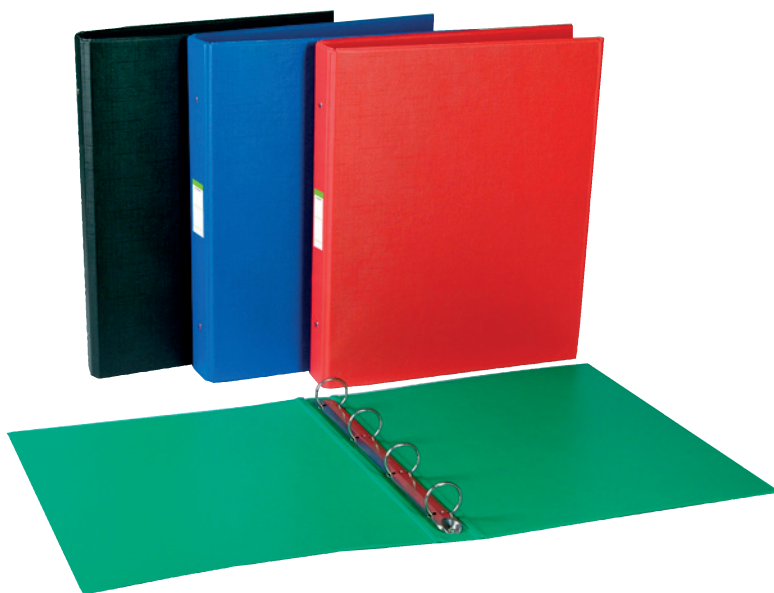

RINGMAPPEN PLASTIEK 4 RINGEN 4 RONDE RINGEN DIAMETER 25 MM

Art.	↔	↕	Kleur	Pak	Gr Pak
3104	255	315	geassorteerd	24	48
3104/B	255	315	blauw	24	48
3104/G	255	315	lichtgroen	24	48
3104/R	255	315	rood	24	48
3104/Z	255	315	zwart	24	48