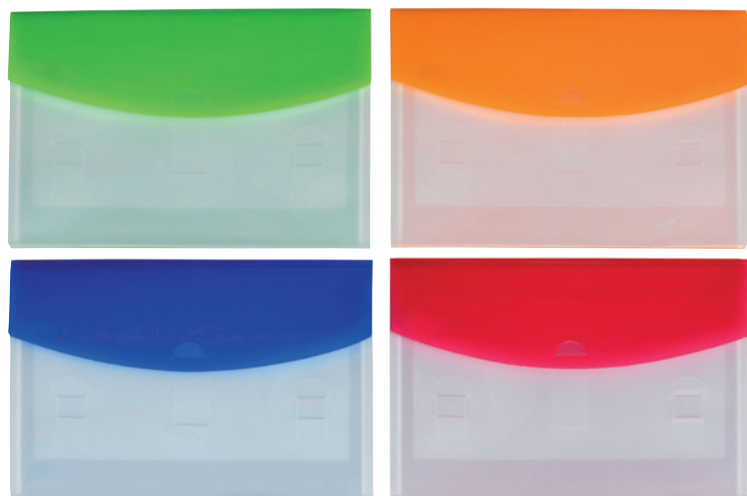

SLIDING FILES OMSLAG 400µ + TASSEN 200µ

Art.	↔	↕	Specificaties	Kleur	Pak	Gr Pak
SF5T	310	235	5 tassen	4 kleuren	12	48