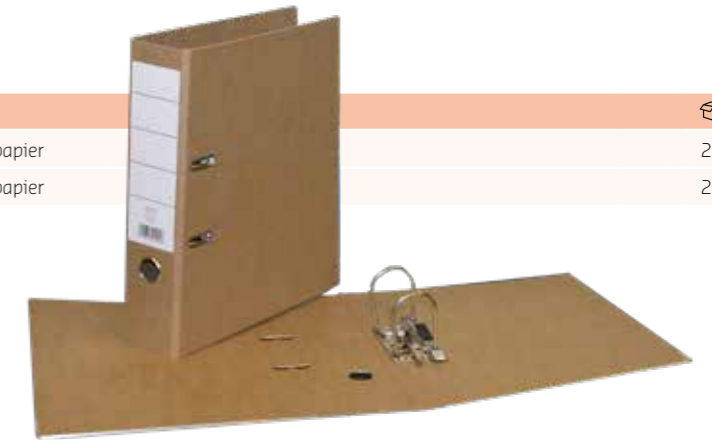

ECOFIL / UMWELTFREUNDLICH 100% RECYCLING-MATERIALIEN
KANTENSCHUTZ MIT AUFGEKLEBTEM NEUTRALEM RÜCKENSCHILD

Art.	↔	↕	🔍	📦
5407.150	280	318	Rückenbreite 40mm	25
5407.180	280	318	Rückenbreite 80mm	20