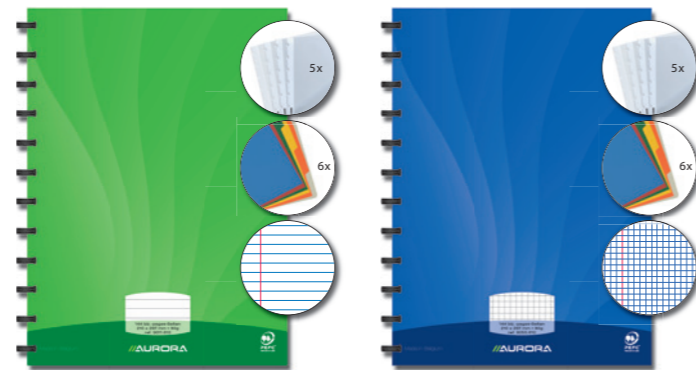

NOTEBOOKS

NOTEBOOKS MET HARDE KAFT - ADOC AFWERKING
EXTRA WIT HOUTVRIJ PAPIER

Art.	←	↑	g/m²	□	✎	🔍	📦
9011.610	210	297	90	144	gelijnd 8mm + rode marge	Adoc / 6 tabs / 5 hoesjes / meetlat	8
9055.610	210	297	90	144	geruit 5mm + rode marge	Adoc / 6 tabs / 5 hoesjes / meetlat	8

Otterstraat, Turnhout 1939