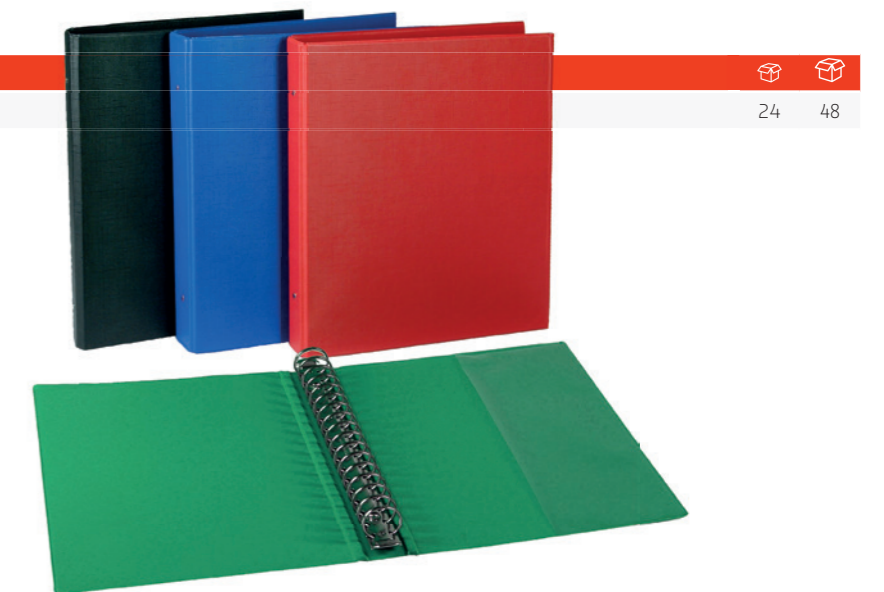

RINGMAPPEN PLASTIEK MULTI
17 RINGEN MULTI DIAMETER 19 MM

Art.	↔	↕	🔍	🔗	📦	📦
1117T	195	235	geassorteerd		24	48