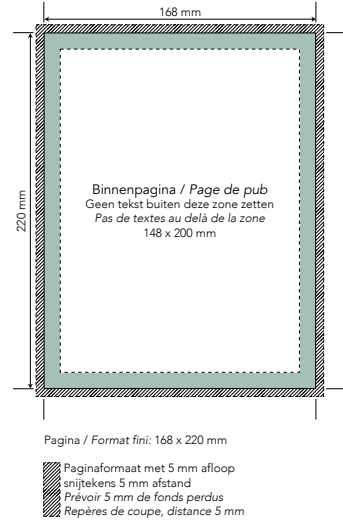

S2900 BUSINESS
PUBLICITEITSPAGINA / PAGE DE PUB