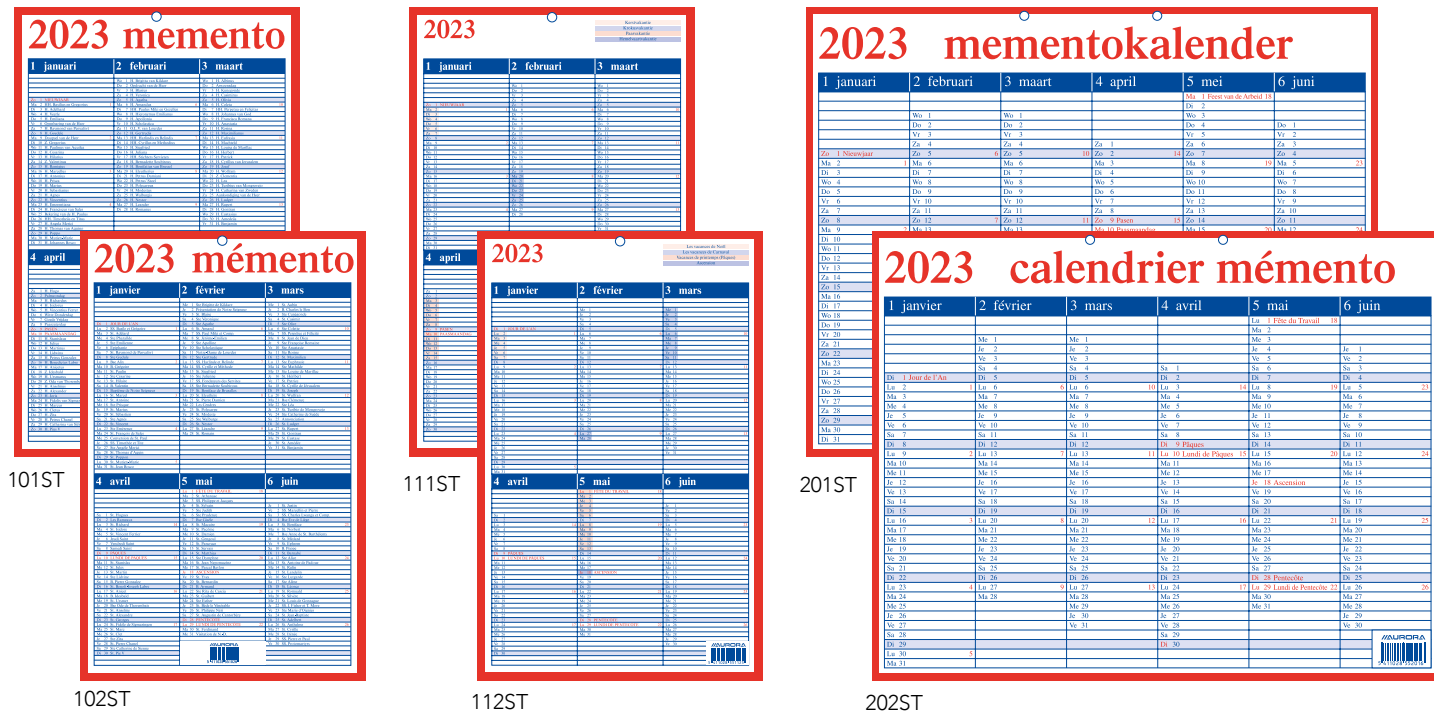

MEMENTOKALENDERS / CALENDRIES MÉMENTO

art.	—		g/m²	□	✎	💧		📦	📦
101ST	210	330	1000	2	NL		met heiligenkalender	1	50
102ST	210	330	1000	2	FR		avec jours saints	1	50
111ST	210	330	1000	2	NL		met schoolvakanties	1	50
112ST	210	330	1000	2	FR		avec vacances scolaires	1	50
201ST	420	330	1000	2	NL			1	50
202ST	420	330	1000	2	FR			1	50

gekartonneerde 1000g planning- en wandkalender, twekleurendruk, 1 of 2 versterkt(e) gaatje(s)

calendrier planning mural monté sur carton 1000g, impression 2 couleurs, 1 a 2 perforation(s) avec oeillet(s) métallique(s)