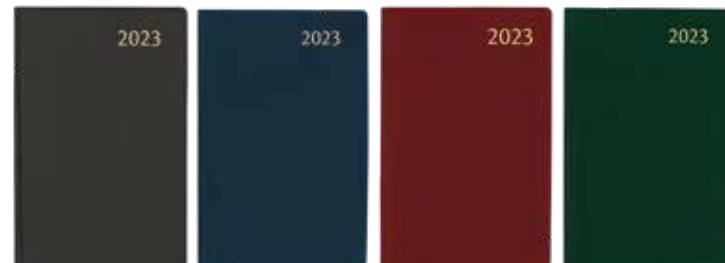

ORAPLAN

FR NL GB DE

art.	—	g/m²	□	✎	💧	📦	📦
1811	105 165	80 40	Alaska	assortie	10 200		
1814	105 165	80 40	Seta	assortie	10 200		

1 maand per 2 pagina's, uurindeling van 8 tot 20 uur, editie met verstevigde maandtabs, geniet, onder etui in PVC

1 mois sur 2 pages, horaire de 8 à 20 h., édition avec mois encochés et vernis, 2 agrafes, sous jaquette en PVC

TIMEPLAN

FR NL GB DE

art.	—	g/m²	□	✎	💧	📦	📦
2311M	90 165	70 64	Alaska	assortie	10 200		
2312M	90 165	70 64	Fashion	assortie	10 200		
2314M	90 165	70 64	Seta	assortie	10 200		

1 week per pagina, meertalig, geniet, onder etui in PVC

1 semaine par page, multilingue, 2 agrafes, sous jaquette en PVC

ORAPLAN

FR NL GB DE

art.	—	g/m²	□	✎	💧	📦	📦
1911	105 165	80 40	Alaska	assortie	10 200		
1914	105 165	80 40	Seta	assortie	10 200		

1 maand per 2 pagina's, uurindeling van 8 tot 20 uur, geniet, onder etui in PVC

1 mois sur 2 pages, horaire de 8 à 20 h., 2 agrafes, sous jaquette en PVC

FOLDPLAN

FR NL GB DE

art.	—	g/m²	□	✎	💧	📦	📦
2611	90 165	80 30	Alaska	assortie	10 200		
2614	90 165	80 30	Seta	assortie	10 200		

1 maand per 2 pagina's, zig-zag gevouwen, uurindeling van 8 tot 19 uur, verwisselbaar alfabet van 16 blz., onder etui

1 mois sur 2 pages, plis accordéon, horaire de 8 à 19 h., répertoire amovible de 16 pages, sous jaquette

SETA