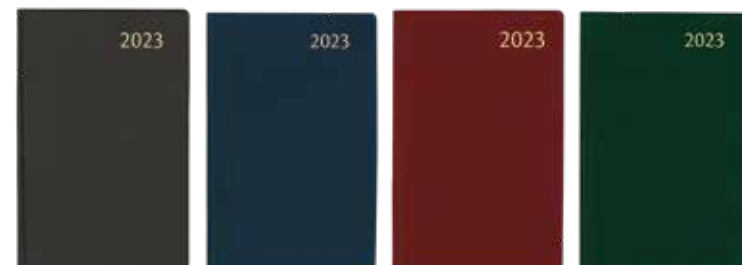

TECHNICA GERUIT / QUADRILLÉ

NL FR DE GB

art.	—	|	g/m²	□	✎	🔍	💧	📦	📦
1011	105	165	70	352	Alaska	PVC	assortie	10	80
1014	105	165	70	352	Seta	PVC	assortie	10	80
1014Z	105	165	70	352	Seta	PVC	zwart / noir	10	80
1014B	105	165	70	352	Seta	PVC	blauw / bleu	10	80

1 dag per pagina, geruite uitvoering, geperforeerde hoeken, halfuurindeling van 8 tot 21 uur, garenloos gebonden

1 jour par page, édition quadrillé, coins perforés, répartition en demi-heures de 8 à 21 h., reliure sans couture

CLASSIC 1

NL FR DE GB

art.	—	|	g/m²	□	✎	🔍	💧	📦	📦
511	80	120	70	352	Alaska	PVC	assortie	10	80
512	80	120	70	352	Fashion	PVC	assortie	10	80
514	80	120	70	352	Seta	PVC	assortie	10	80

1 dag per pagina, wit papier, garenloos gebonden, met atlas

1 jour par page, papier blanc, reliure sans couture, avec atlas

TECHNICA WIRE-O

NL FR DE GB

art.	—	|	g/m²	□	✎	🔍	💧	📦	📦
1000W	105	165	70	352	Polypro transp.	assortie		10	60

1 dag per pagina, geruite uitvoering, geperforeerde hoeken, halfuurindeling van 8 tot 21 uur, dubbele spiraalbinding (wire-o)

1 jour par page, édition quadrillé, coins perforés, répartition en demi-heures de 8 à 21 h., reliure double spirale (wire-o)

CLASSIC 7

NL FR DE GB

art.	—	|	g/m²	□	✎	🔍	💧	📦	📦
611	80	120	70	144	Alaska	PVC	assortie	10	200
612	80	120	70	144	Fashion	PVC	assortie	10	200
614	80	120	70	144	Seta	PVC	assortie	10	200

1 week per 2 pagina's, wit papier, garenloos gebonden, met atlas

1 semaine sur 2 pages, papier blanc, reliure sans couture, avec atlas

ALASKA

SETA

POLYPRO TRANSP.

FASHION