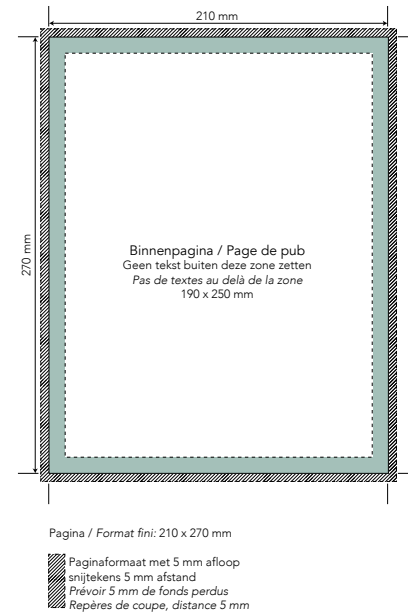

S2700 PLAN-A-WEEK
PUBLICITEITSPAGINA / PAGE DE PUB