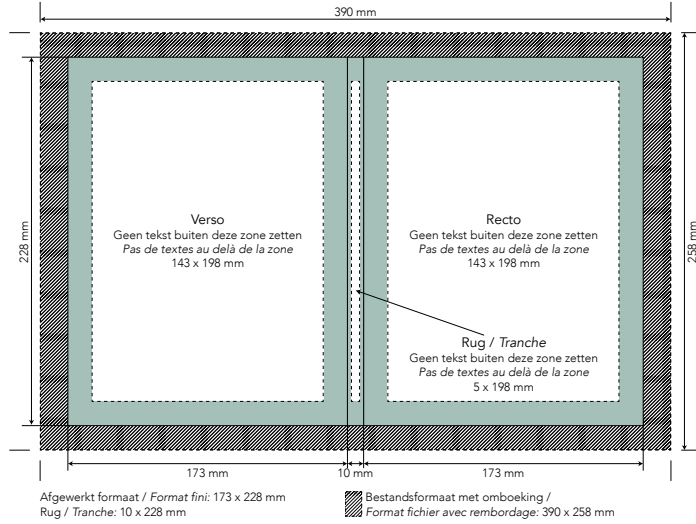

S2900 BUSINESS
OMSLAG / COUVERTURE