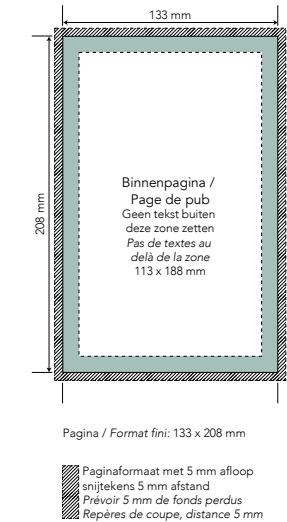

S3200 DAILY / FA211 FOLIO
PUBLICITEITSPAGINA / PAGE DE PUB