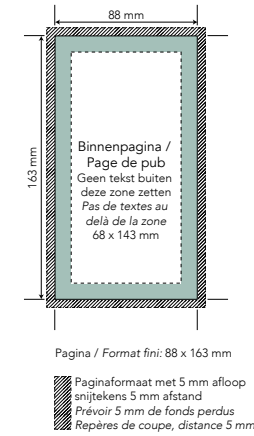

S1700 NOVOPLAN / S2000 VISUPLAN
PUBLICITEITSPAGINA / PAGE DE PUB