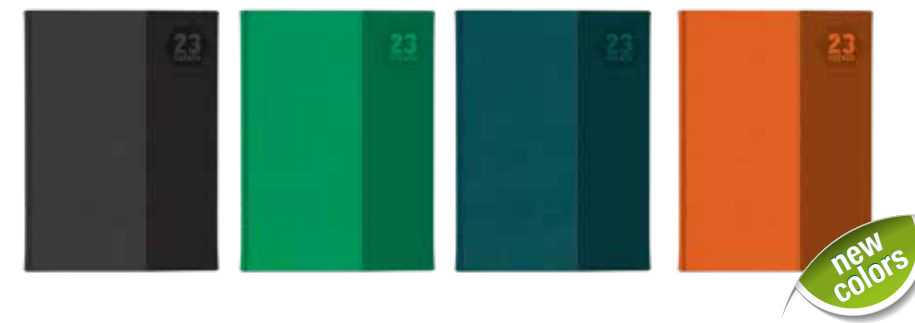

PLAN-A-WEEK

FR NL DE GB IT ES LU

art.	—	g/m²	□	✎	💧	📦	📦
2713	210 270	80 128	Write your life	assortie	5	20	
2715Z	210 270	80 128	Florence	zwart / noir	5	20	
2715B	210 270	80 128	Florence	blauw / bleu	5	20	
2715R	210 270	80 128	Florence	rood / bordeaux	5	20	
2716	210 270	80 128	Vivella	assortie	5	20	

1 week per 2 pagina's, wit papier, kwartierindeling van 7 tot 23 uur, genaaid met garen, geperforeerde hoeken, leeslint, gewatteerde kunstlederen omslag

1 semaine sur 2 pages, papier blanc, répartition en quarts d'heure de 7 à 23 h., reliure fil de lin, coins perforés, signet de soie, couverture capitonnée en similicuir

WRITE YOUR LIFE

FLORENCE

PLAN-A-WEEK PERL

FR NL DE GB IT ES LU

art.	—	g/m²	□	✎	🔍	💧	📦	📦
2700P	210 270	80 128	vulling / recharge	5				
2711P	210 270	80 128	Alaska PVC	assortie	5	30		
2716P	210 270	80 128	Vivella kunstleder / similicuir	assortie	5	20		
2718P	210 270	80 128	Finesse kunstleder / similicuir	zwart / noir	5	20		

1 week per 2 pagina's, wit papier, kwartierindeling van 7 tot 23 uur, plastic spiraalbinding (Perl), geperforeerde hoeken, onder etui

1 semaine sur 2 pages, papier blanc, répartition en quarts d'heure de 7 à 23 h., reliure spirale (Perl), coins perforés, sous jaquette

VIVELLA

ALASKA

BUSINESS

FR NL DE GB IT ES

art.	—	g/m²	□	✎	💧	📦	📦
2912	175 225	80 144	Duo	assortie	5	20	
2913	175 225	80 144	Write your life	assortie	5	20	
2915Z	175 225	80 144	Florence	zwart / noir	5	20	
2915B	175 225	80 144	Florence	blauw / bleu	5	20	
2915R	175 225	80 144	Florence	rood / bordeaux	5	20	
2916	175 225	80 144	Vivella	assortie	5	20	

14 maanden

1 week per 2 pagina's, wit papier, halfuurindeling van 7 tot 21 uur, genaaid met garen, geperforeerde hoeken, leeslint, gewatteerde kunstlederen omslag

14 mois