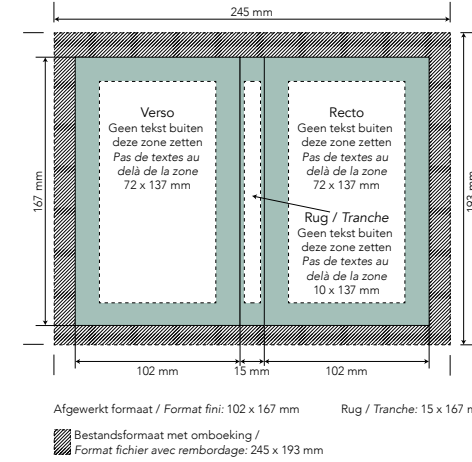

S1000 TECHNICA
OMSLAG / COUVERTURE