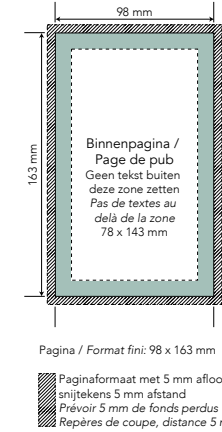

S1000 TECHNICA
PUBLICITEITSPAGINA / PAGE DE PUB