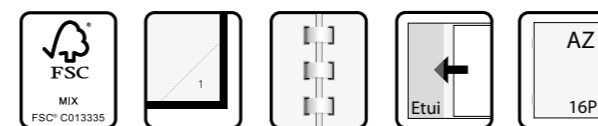

NOVOPLAN PERL