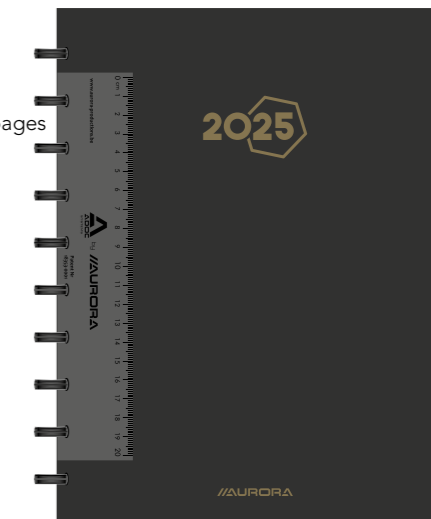

TECHNICA

TECHNICA

(NL) (FR) (DE) (GB)

Format: 105 x 165 mm

Contenu: 1jour/page – 352 pages – quadrillé

Papier: blanc 70 g/m² FSC

Format 105 x 165 mm, 1 jour par page, 12 mois, papier blanc 70gr FSC, horaire de 8 à 20 h., coins perforés, reliure double spirale (wire-o), couverture polypro transparent colorée

POLYPRO

article	série	couleur		
1000W	Polypro	assortie	10	60

DAILY

DAILY

(FR) (NL) (DE) (GB) (IT) (ES)

Format: 140 x 210 mm

Contenu: 1jour/page – 384 pages

Papier: blanc 70 g/m² FSC

Format 140 x 210 mm, 1 jour par page, samedi et dimanche sur pages séparées, 12 mois, papier blanc 70gr FSC répartition en demi-heure de 7 à 22 h., coins perforés, reliure double spirale (wire-o), couverture polypro transparent colorée

POLYPRO

article	série	couleur		
3200W	Polypro	assortie	4	32

PLAN-A-WEEK

(FR) (NL) (DE) (GB) (IT) (ES) (LU)

Format: 210 x 270 mm

Contenu: 1semaine/2pages – 128 pages

Papier: blanc 80 g/m² FSC

Couverture: polypro noir

Format 210 x 270 mm, 1 semaine sur 2 pages, 12 mois de janvier à décembre, papier blanc 80gr FSC, répartition en quarts d'heure de 7 à 23 h., ADOC, coins perforés, ADOC latte

UNIVERSE

(FR) (NL) (DE) (GB) (IT) (ES)

Format: 145 x 210 mm

Contenu: 1semaine/2pages – 128 pages

Papier: blanc 80 g/m² FSC

Couverture: polypro noir

Format 145 x 210 mm, 1 semaine sur 2 pages, 12 mois, papier blanc 80gr FSC horaire de 7 à 22 h., ADOC, coins perforés, ADOC latte

LARGO

(FR) (NL) (DE) (GB) (IT) (ES)

Format: 163 x 210 mm

Contenu: 1jour/page – 400 pages

Papier: blanc 70 g/m² FSC

Couverture: polypro noir

Format 163 x 210 mm, 1 jour par page, 12 mois, papier blanc 70gr FSC horaire de 7 à 20 h., ADOC, coins perforés, ADOC latte

CLASSIC 7

(NL) (FR) (DE) (GB)

Format: 80 x 120 mm

Contenu: 1semaine/2pages – 160 pages

Papier: blanc 70 g/m² FSC

Couverture: polypro transparent colorée