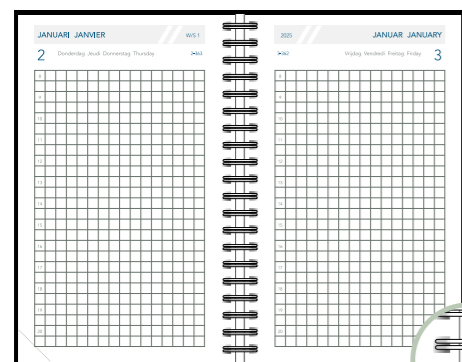

TECHNICA

TECHNICA

(NL) (FR) (DE) (GB)

Format: 105 x 165 mm

Contenu: 1jour/page – 352 pages – quadrillé

Papier: blanc 70 g/m² FSC

Format 105 x 165 mm, 1 jour par page, 12 mois, papier blanc 70gr FSC, horaire de 8 à 20 h., coins perforés, reliure double spirale (wire-o), couverture polypro transparent colorée

POLYPRO

article	série	couleur		
1000W	Polypro	assortie	10	60

DAILY

DAILY

(FR) (NL) (DE) (GB) (IT) (ES)

Format: 140 x 210 mm

Contenu: 1jour/page – 384 pages

Papier: blanc 70 g/m² FSC

Format 140 x 210 mm, 1 jour par page, samedi et dimanche sur pages séparées, 12 mois, papier blanc 70gr FSC répartition en demi-heure de 7 à 22 h., coins perforés, reliure double spirale (wire-o), couverture polypro transparent colorée

POLYPRO

article	série	couleur		
3200W	Polypro	assortie	4	32

PLAN-A-WEEK

(FR) (NL) (DE) (GB) (IT) (ES) (LU)

Format: 210 x 270 mm

Contenu: 1semaine/2pages – 128 pages

Papier: blanc 80 g/m² FSC

Couverture: polypro noir

Format 210 x 270 mm, 1 semaine sur 2 pages, 12 mois de janvier à décembre, papier blanc 80gr FSC, répartition en quarts d'heure de 7 à 23 h., ADOC, coins perforés, ADOC latte

UNIVERSE

(FR) (NL) (DE) (GB) (IT) (ES)

Format: 145 x 210 mm

Contenu: 1semaine/2pages – 128 pages

Papier: blanc 80 g/m² FSC

Couverture: polypro noir

Format 145 x 210 mm, 1 semaine sur 2 pages, 12 mois, papier blanc 80gr FSC horaire de 7 à 22 h., ADOC, coins perforés, ADOC latte

LARGO

(FR) (NL) (DE) (GB) (IT) (ES)

Format: 163 x 210 mm

Contenu: 1jour/page – 400 pages

Papier: blanc 70 g/m² FSC

Couverture: polypro noir

Format 163 x 210 mm, 1 jour par page, 12 mois, papier blanc 70gr FSC horaire de 7 à 20 h., ADOC, coins perforés, ADOC latte

CLASSIC 7

(NL) (FR) (DE) (GB)

Format: 80 x 120 mm

Contenu: 1semaine/2pages – 160 pages

Papier: blanc 70 g/m² FSC

Couverture: polypro transparent colorée