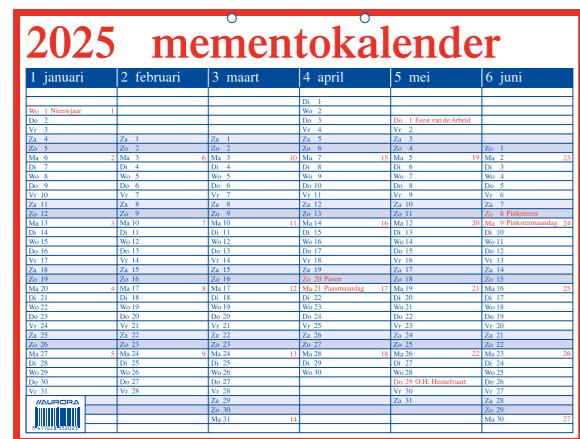

article
 MONTHLY PVC Seta noir 1 50

NL
Format: 420 x 320 mm
 Néerlandais
 Contenu: 6 mois par face
 Carton: 1000g/m²

article
 201ST 1 50

FR
Format: 420 x 320 mm
 Français
 Contenu: 6 mois par face
 Carton: 1000g/m²