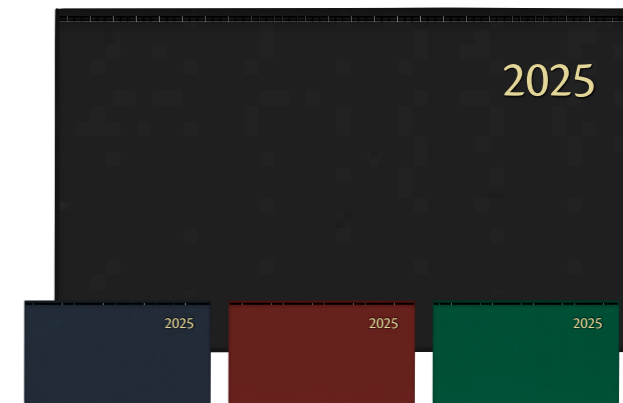

Format: 165 x 90 mm
Contenu: 1semaine/2pages – 144 pages
Papier: blanc 80 g/m² FSC
Reliure: Peigne plastique (perl)

LUNA

FASHION

SETA

article	série	étui	couleur		
1711P	Luna	étui PVC	assortie	5	100
1712P	Fashion	étui PVC	assortie	5	100
1714P	Seta	étui PVC	assortie	5	100
1716P	Vivella	étui similicuir	assortie	5	100
1718P	Finesse	étui similicuir	noir	5	100
1700P		recharge		5	200