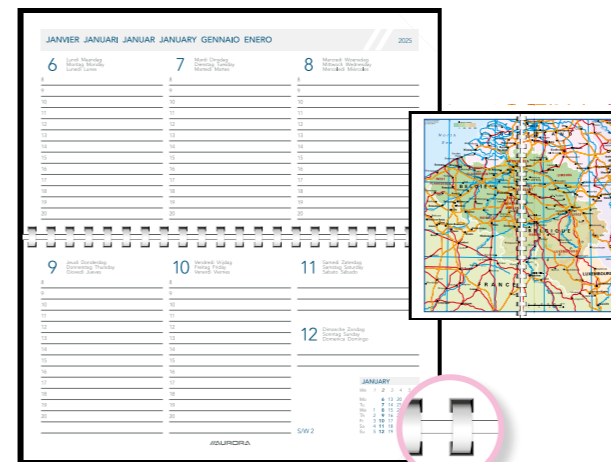

NOVOPLAN PERL