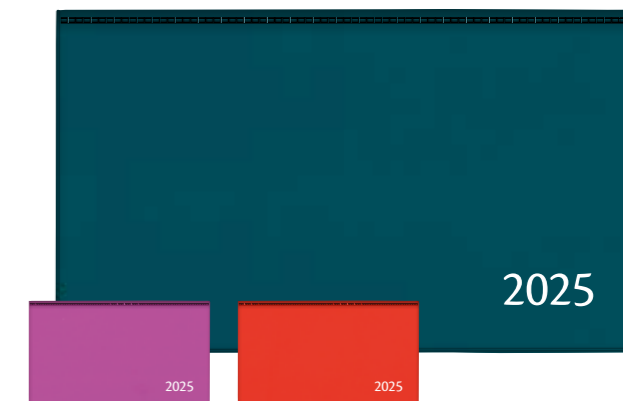

NOVOPLAN

ECO

- **BIOGREEN**
  Matériaux PU issus de sources renouvelables
- **MATIÈRES PREMIÈRES RECYCLÉES**
  Matériaux PU à base de matières premières recyclées
- **VEGANOK®**

NOVOPLAN PERL

VIVELLA

FINESSE

NOVOPLAN PERL

Format: 165 x 90 mm
Contenu: 1semaine/2pages – 144 pages
Papier: blanc 80 g/m² FSC
Reliure: Peigne plastique (perl)

LUNA

FASHION

SETA

article	série	étui	couleur		
1711P	Luna	étui PVC	assortie	5	100
1712P	Fashion	étui PVC	assortie	5	100
1714P	Seta	étui PVC	assortie	5	100
1716P	Vivella	étui similicuir	assortie	5	100
1718P	Finesse	étui similicuir	noir	5	100
1700P		recharge		5	200

Format 165 x 90 mm, 1 semaine sur 2 pages, impression à l'italienne, papier blanc 80gr FSC, horaire de 8 à 20 h., reliure spirale (Perl), 16 pages Atlas Europe, répertoire amovible de 16 pages, coins perforés, sous jaquette

FLORENCE

VIVELLA

NOVOPLAN

Format: 165 x 90 mm
Contenu: 1semaine/2pages – 128 pages
Papier: blanc 80 g/m² FSC

article	série	couverture	couleur		
1713	ECO	cartonnée	assortie	5	100
1715	Florence	cartonnée	assortie	5	100
1715Z	Florence	cartonnée	noir	5	100
1716	Vivella	cartonnée	assortie	5	100

Format 165 x 90 mm, 1 semaine sur 2 pages, impression à l'italienne, papier blanc 80gr FSC, horaire de 8 à 20 h., coins perforés, reliure sans couture, signet de soie, couverture cartonnée en similicuir