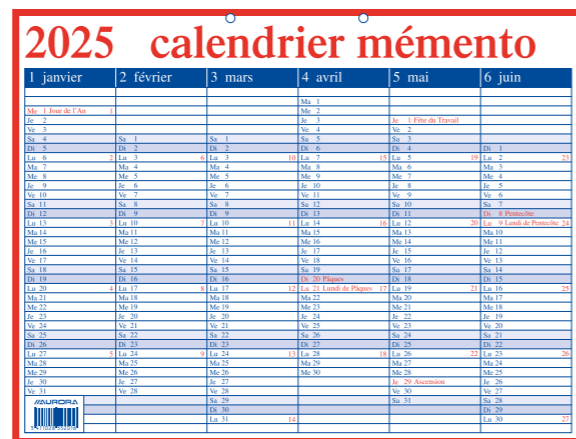

article
 MONTHLY PVC Seta noir 1 50

NL
Format: 420 x 320 mm
 Néerlandais
 Contenu: 6 mois par face
 Carton: 1000g/m²

article
 201ST 1 50

FR
Format: 420 x 320 mm
 Français
 Contenu: 6 mois par face
 Carton: 1000g/m²