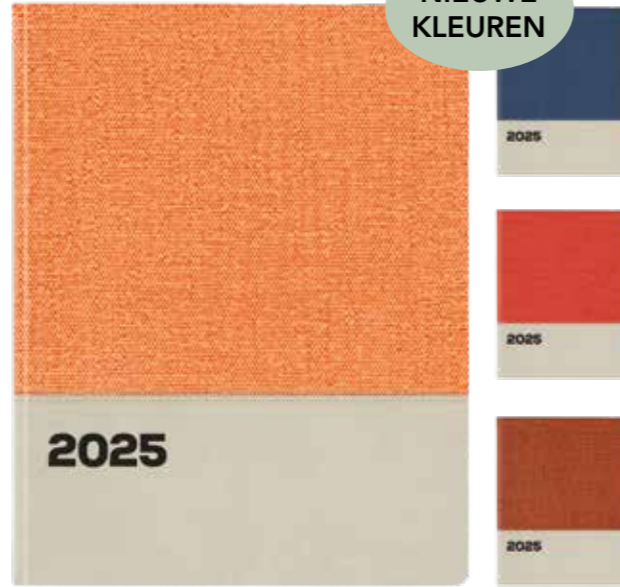

LARGO DE LUXE

VICAN

FLORENCE

LARGO DE LUXE

FR NL DE GB IT ES

Formaat: 165 x 210 mm

Inhoud: 1dag/pag maandtabs – 400 pag

Papier: wit 70 g/m² FSC

artikel	serie	omslag	kleur		
3113	Vican	gekartonneerd	assorti	4	32
3115Z	Florence	gewatteerd	zwart	4	32
3115B	Florence	gewatteerd	blauw	4	32
3115R	Florence	gewatteerd	bordeaux	4	32
3116	Vivella	gewatteerd	assorti	4	32

Formaat 165 x 210 mm, 1 dag per pagina, 12 maanden, wit papier 70gr FSC
uurindeling van 7 tot 20 uur, geperforeerde hoeken, leeslint, met maandtabs, hardcover omslag

VIVELLA

LARGO

LARGO

FR NL DE GB IT ES

Formaat: 165 x 210 mm

Inhoud: 1dag/pag – 400 pag

Formaat 165 x 210 mm, 1 dag per pagina, 12 maanden, wit papier 70gr FSC
uurindeling van 7 tot 20 uur, geperforeerde hoeken, gekartonneerde Balacron omslag

artikel	serie	omslag	kleur		
GA211A	Balacron	gekartonneerd	assorti	4	32

FOLIO FA111

FOLIO FA111

FR NL DE GB IT ES

Formaat: 140 x 210 mm

Inhoud: 2dagen/pag – 192 pag

Formaat 140 x 210 mm, 2 dagen per pagina, 12 maanden, wit papier 70gr FSC
uurindeling van 8 tot 20 uur, geperforeerde hoeken, gekartonneerde Balacron omslag

artikel	serie	omslag	kleur		
FA111A	Balacron	gekartonneerd	assorti	8	32
FA111Z	Balacron	gekartonneerd	zwart	8	32

BALACRON

BALACRON