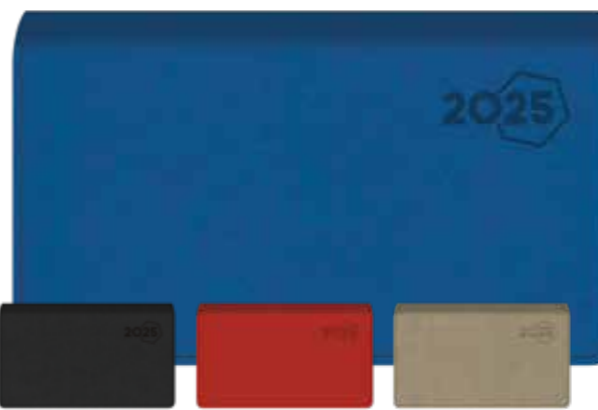

NOVOPLAN

FLORENCE

NOVOPLAN

FR NL DE GB IT ES

Formaat: 165 x 90 mm

Inhoud: 1week/2pag – 128 pag

Papier: wit 80 g/m² FSC

artikel	serie	omslag	kleur		
1713	ECO	gekartonneerd	assorti	5	100
1715	Florence	gekartonneerd	assorti	5	100
1715Z	Florence	gekartonneerd	zwart	5	100
1716	Vivella	gekartonneerd	assorti	5	100

Formaat 165 x 90 mm, 1 week per 2 pagina's, liggende lay-out, wit papier 80gr FSC, uurindeling van 8 tot 20 uur, geperforeerde hoeken, garenloos gebonden, leeslint, gekartonneerde kunstlederen omslag

ECO

VIVELLA

NOVOPLAN PERL

VIVELLA

FINESSE

NOVOPLAN PERL

FR NL DE GB IT ES

Formaat: 165 x 90 mm

Inhoud: 1week/2pag – 144 pag

Papier: wit 80 g/m² FSC

Afwerking: Perl spiraalbinding

Formaat 165 x 90 mm, 1 week per 2 pagina's, liggende lay-out, wit papier 80gr FSC, uurindeling van 8 tot 20 uur, plastic spiraalbinding (Perl), 16 blz. Europa-Atlas, verwisselbaar alfabet van 16 blz., geperforeerde hoeken, onder etui

LUNA

FASHION

SETA

artikel	serie	etui	kleur		
1711P	Luna	etui PVC	assorti	5	100
1712P	Fashion	etui PVC	assorti	5	100
1714P	Seta	etui PVC	assorti	5	100
1716P	Vivella	etui kunstleder	assorti	5	100
1718P	Finesse	etui kunstleder	zwart	5	100
1700P			vulling	5	200