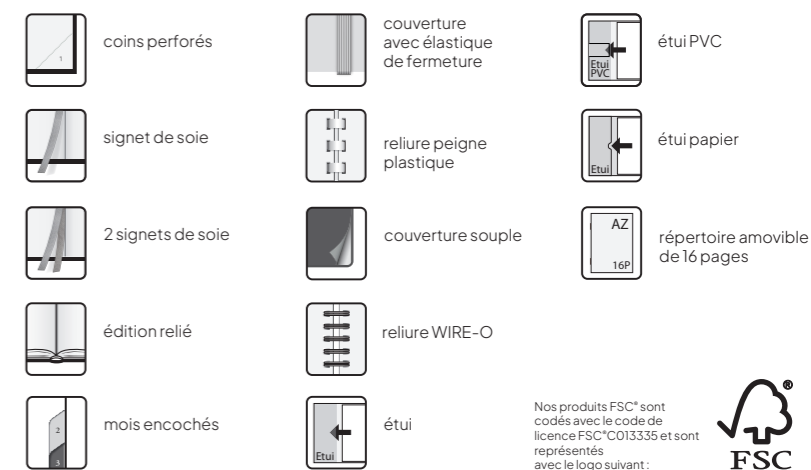

0501.....	30	2713.....	6
0502.....	30	2715B.....	6
111ST.....	28	2715R.....	6
112ST.....	28	2715Z.....	6
201ST.....	28	2716.....	6
202ST.....	28	2716P.....	7
303.....	31	2718P.....	7
303SUP.....	31	2900P.....	9
611.....	20	2911P.....	9
612.....	20	2912.....	8
614.....	20	2913.....	8
615.....	20	2915B.....	8
1000W.....	19	2915R.....	8
1011.....	19	2915Z.....	8
1014.....	19	2916.....	8
1014B.....	19	2916P.....	9
1014Z.....	19	2918P.....	9
1700P.....	22	3115B.....	13
1711P.....	22	3115R.....	13
1712P.....	22	3115Z.....	13
1713.....	21	3116.....	13
1714P.....	22	3200W.....	13
1715.....	21	3215.....	12
1715Z.....	21	3215B.....	12
1716.....	21	3215G.....	12
1716P.....	22	3215R.....	12
1811.....	27	3215Z.....	12
1814.....	27	3255.....	12
1911.....	27	3255Z.....	12
1914.....	27	3413.....	11
2000.....	23	3415.....	10
2000P.....	25	3415Z.....	10
2011.....	23	3416.....	10
2011P.....	25	3419AD.....	11
2012.....	23	4015Z.....	18
2012P.....	25	4115Z.....	18
2013.....	24	21541.....	31
2014.....	23	FA111A.....	15
2015.....	24	FA111Z.....	15
2014P.....	25	FA211A.....	14
2016.....	23	FA211Z.....	14
2019AD.....	24	FP211A.....	14
2311M.....	26	GA211A.....	15
2312M.....	26	LA211A.....	16
2314M.....	26	LA211Z.....	16
2611.....	26	LA411A.....	17
2614.....	26	LA411Z.....	17
2700P.....	7	MONTHLY.....	29
2711P.....	7		

NEW

NEW

NEW