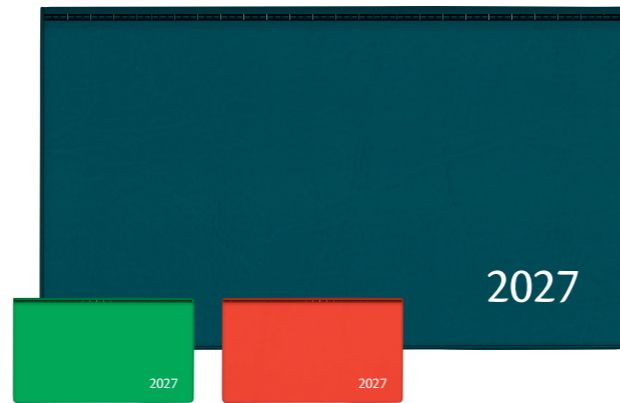

NOVOPLAN PERL

LUNA

FASHION

VIVELLA

SETA

NOVOPLAN PERL

FR NL DE GB IT ES

Format: 165 x 90 mm

Contenu: 1semaine/2pages - 128 pages

Papier: blanc 80 g/m² FSC®-certified

Reliure: Peigne plastique (perl)

article	série	étui	couleur		
1711P	Luna	étui PVC	assortie	5	100
1712P	Fashion	étui PVC	assortie	5	100
1714P	Seta	étui PVC	assortie	5	100
1716P	Vivella	étui similicuir	assortie	5	100
1700P			recharge	5	200

Format 165 x 90 mm, 1 semaine sur 2 pages, impression à l'italienne, papier blanc 80gr FSC®-certified, horaire de 8 à 20 h., reliure spirale (Perl), répertoire amovible de 16 pages, coins perforés, sous jaquette

VISUPLAN

TESORO

Format 90 x 165 mm, 1 semaine sur 2 pages, impression à la française, papier blanc 80gr FSC®-certified, horaire de 7 à 20 h., coins perforés, reliure sans couture, signet de soie avec élastique de fermeture horizontale avec patch pratique en couleur ton sur ton, couverture Bi-Vivella souple

LUNA

FASHION

SETA

VISUPLAN

FR NL DE GB IT ES

Format: 90 x 165 mm

Contenu: 1semaine/2pages - 128 pages

article	série	étui/couverture	couleur		
2011	Luna	étui PVC	assortie	5	100
2012	Fashion	étui PVC	assortie	5	100
2014	Seta	étui PVC	assortie	5	100
2016	Tesoro	Vivella	assortie	5	100
2000			recharge	5	200

Format 90 x 165 mm, 1 semaine sur 2 pages, impression à la française, papier blanc 80gr FSC®-certified, horaire de 7 à 20 h., coins perforés, reliure sans couture broché, répertoire amovible de 16 pages, sous jaquette in PVC