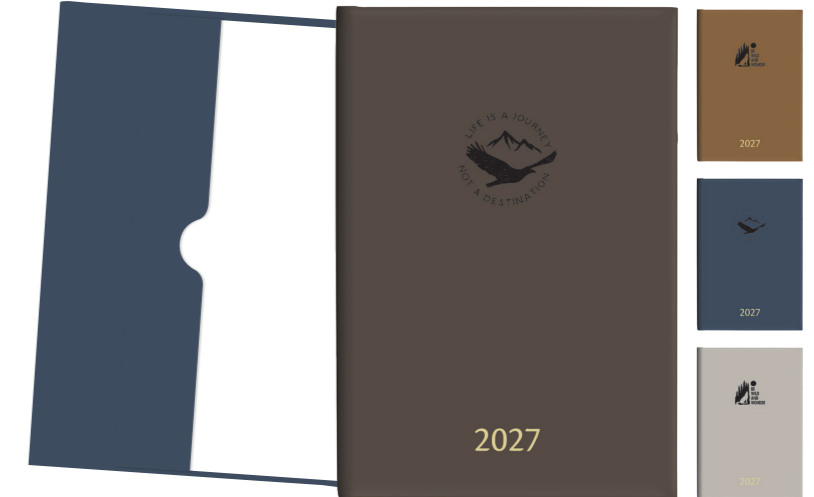

ADVENTURE

article	série	étui	couleur	4	48
3419AD	Adventure	Tree-Free Papier recyclé	assortie	4	48

Format 145 x 210 mm, 1 semaine sur 2 pages, 12 mois, papier blanc 80gr FSC®-certifié, horaire de 7 à 22 h., coins perforés, signet de soie, couverture insérée dans une pochette en Tree-Free Papier recyclé