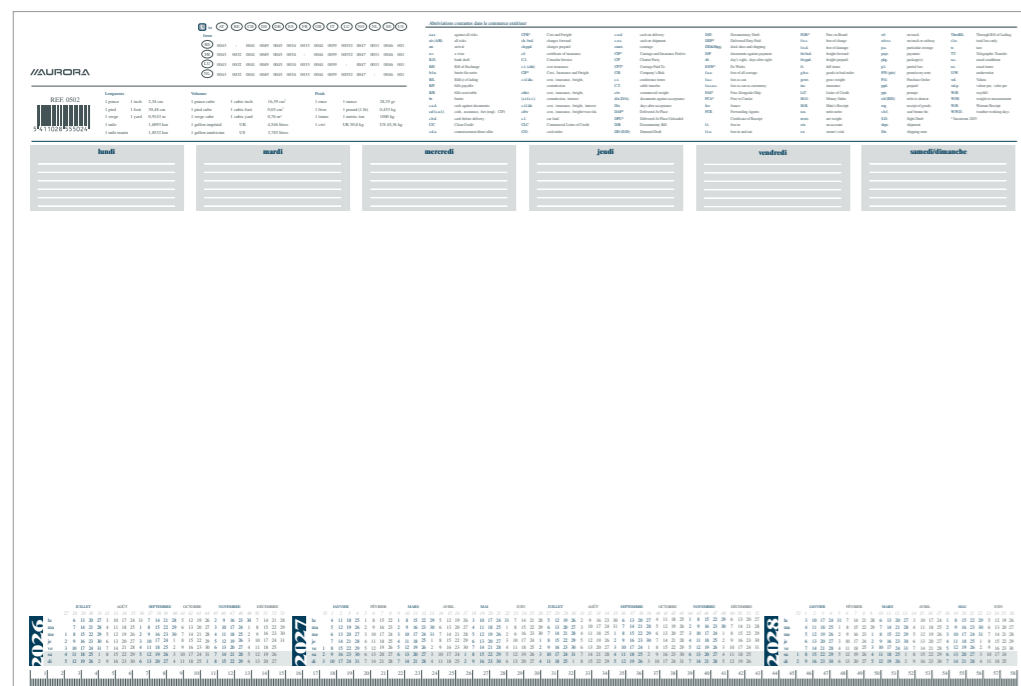

Format: 600 x 400 mm
Contenu: 1 an par feuille
50 feuilles
Papier: blanc 80 g/m²

article	langue	
0501	Néerlandais	10
0502	Français	10

0501 (NL)

0502 (FR)

BLOC-MEMO

(NL) (FR) (DE) (GB)

Format: 84 x 120 mm
Contenu: 1jour/2pages - 768 pages
Papier: blanc 60 g/m² FSC®-certified

art.	couleur		
303	orange (recharge)	1	40

BLOC-MEMO

(NL) (FR) (DE) (GB)

Format: 84 x 120 mm
Contenu: 1jour/2pages - 768 pages
Papier: blanc 60 g/m² FSC®-certified
Emballé avec support

art.		
303SUP	avec support gris	10

BLOC-MEMO

art.			
21541	uniquement support gris	1	40