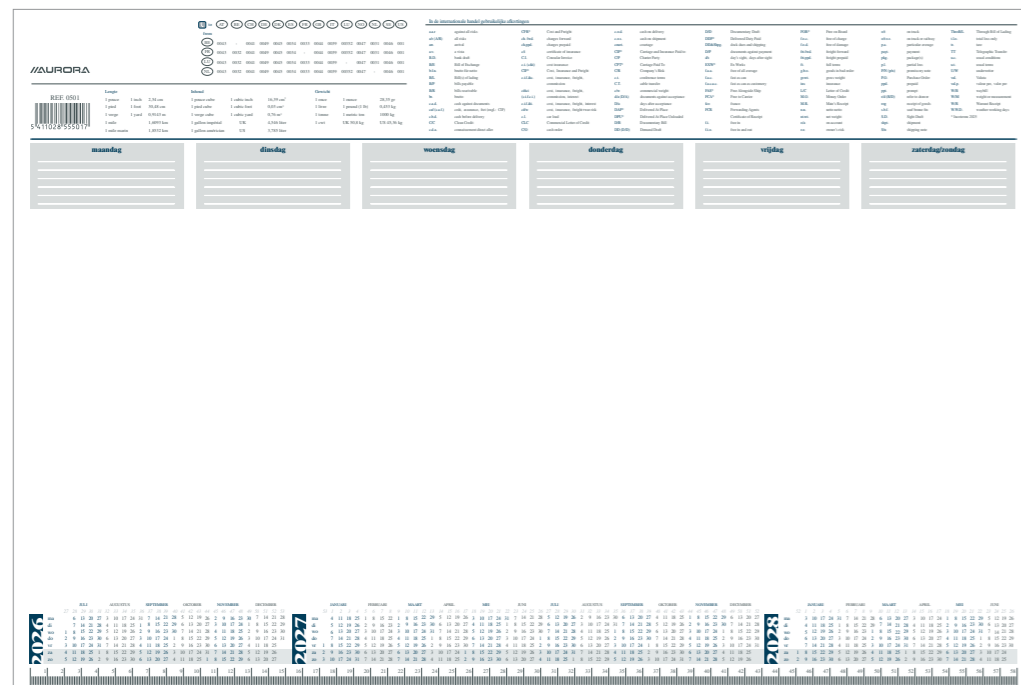

Format: 600 x 400 mm
Contenu: 1 an par feuille
50 feuilles
Papier: blanc 80 g/m²

article	langue	
0501	Néerlandais	10
0502	Français	10

0501 (NL)