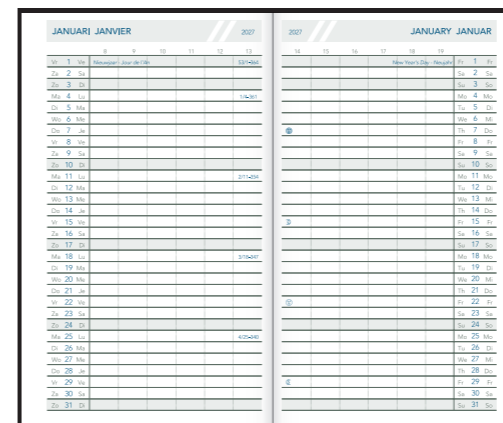

TIMEPLAN

TIMEPLAN

FR NL GB DE

Format: 90 x 165 mm

Contenu: 1semaine/pages - 64 pages

article	série	étui	couleur		
2311M	Luna	étui PVC	assortie	10	200
2312M	Fashion	étui PVC	assortie	10	200
2314M	Seta	étui PVC	assortie	10	200

Format 90 x 165 mm, 1 semaine par page, impression à la française, papier blanc 70gr FSC®-certified, multilingue, 2 agrafes, sous jaquette in PVC

FOLDPLAN

FOLDPLAN

FR NL GB DE

Format: 90 x 165 mm

Contenu: 1mois/2pages - 30 pages

article	série	étui	couleur		
2611	Luna	étui PVC	assortie	10	200
2614	Seta	étui PVC	assortie	10	200

Format 90 x 165 mm, 1 mois sur 2 pages, plis accordéon, horaire de 8 à 19 h., papier blanc 80gr FSC®-certified, répertoire amovible de 16 pages, sous jaquette in PVC

ORAPLAN

ORAPLAN

FR NL GB DE

Format: 105 x 165 mm

Contenu: 1mois/2pages - 40 pages

article	série	étui	couleur		
1911	Luna	étui PVC	assortie	10	250
1914	Seta	étui PVC	assortie	10	200

Format 105 x 165 mm, 1 mois sur 2 pages, horaire verticale de 8 à 20 h., papier blanc 80gr FSC®-certified, 2 agrafes, sous jaquette in PVC

ORAPLAN (ENCOCHÉS)

ORAPLAN

FR NL GB DE

Format: 105 x 165 mm

Contenu: 1mois/2pages - 40 pages - avec mois encochés

article	série	étui	couleur		
1811	Alaska	étui PVC	assortie	10	200
1814	Seta	étui PVC	assortie	10	200

Format 105 x 165 mm, 1 mois sur 2 pages, horaire verticale de 8 à 20 h., papier blanc 80gr FSC®-certified, édition avec mois encochés et vernis, 2 agrafes, sous jaquette in PVC

LUNA

FASHION

SETA

LUNA

SETA

ALASKA