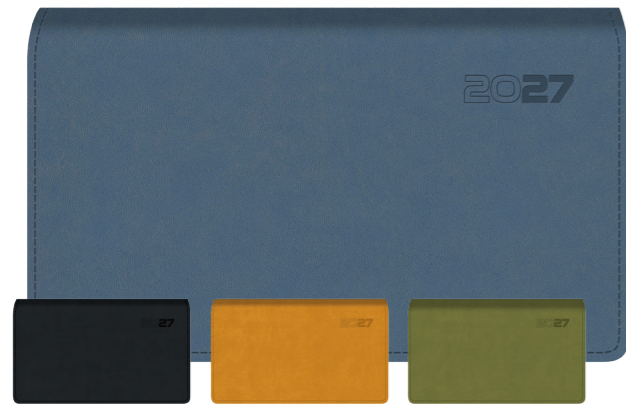

ECO

article	série	couverture	couleur		
1713	ECO	cartonnée	assortie	5	100

NOVOPLAN PERL

LUNA

FASHION

VIVELLA

SETA

NOVOPLAN PERL