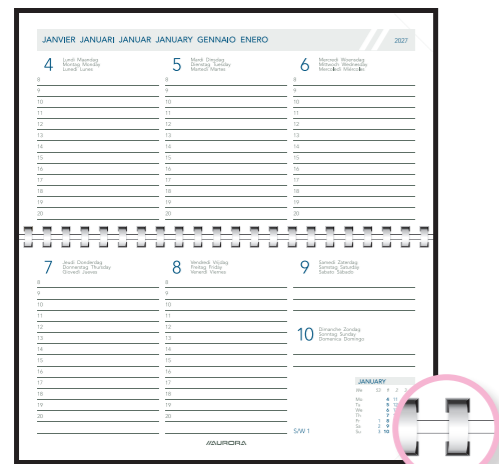

NOVOPLAN PERL