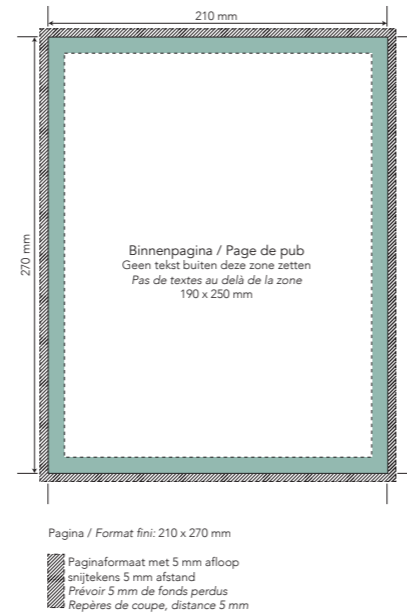

S2700 PLAN-A-WEEK
PUBLICITEITSPAGINA / PAGE DE PUB