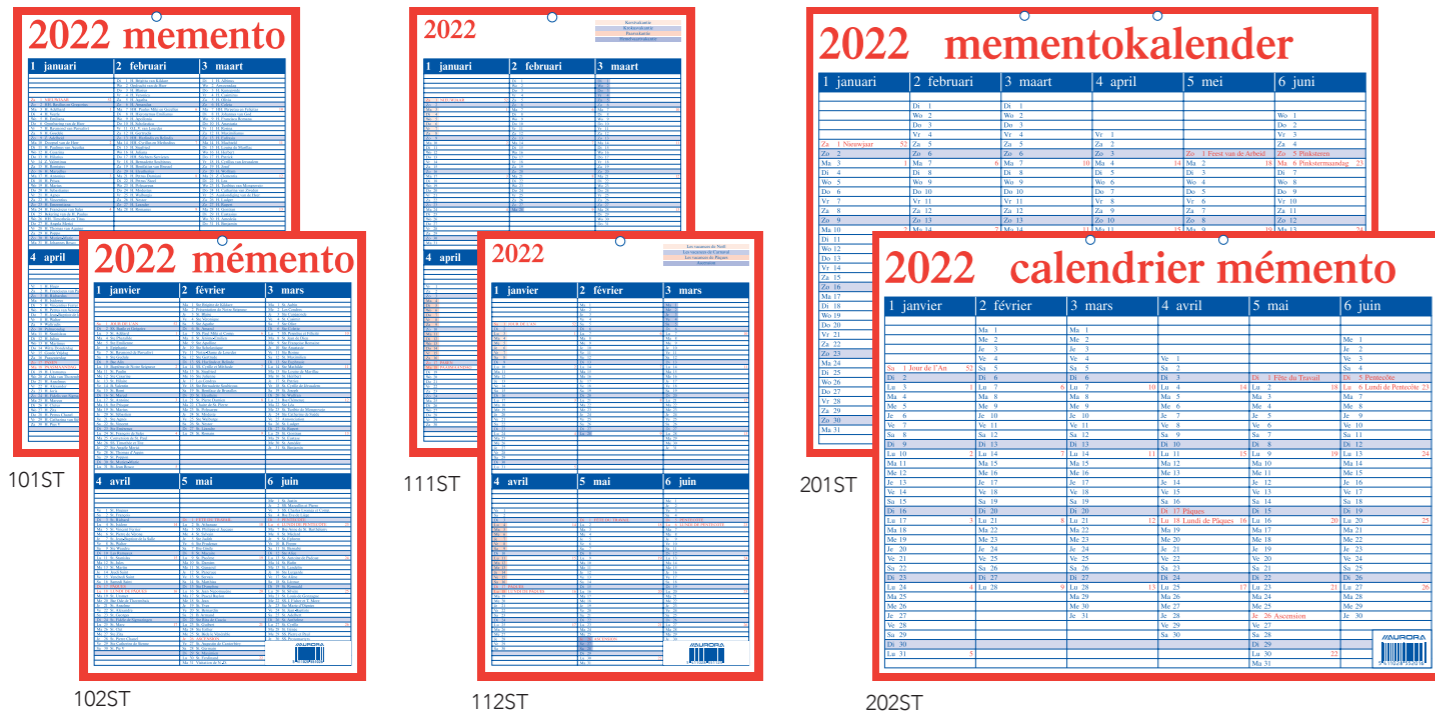

MEMENTOKALENDERS / CALENDRIERS MÉMENTO

FR / NL

art.	—	|	g/m²	□	✎	💧		📦	📦
101ST	210	330	1000	2	NL		met heiligenkalender	1	50
102ST	210	330	1000	2	FR		avec jours saints	1	50
111ST	210	330	1000	2	NL		met schoolvakanties	1	50
112ST	210	330	1000	2	FR		avec vacances scolaires	1	50
201ST	420	330	1000	2	NL			1	50
202ST	420	330	1000	2	FR			1	50

gekartonneerde 1000g planning- en wandkalender, twekleurendruk, 1 of 2 versterkt(e) gaatje(s)

calendrier planning mural monté sur carton 1000g, impression 2 couleurs, 1 a 2 perforation(s) avec oeillet(s) métallique(s)