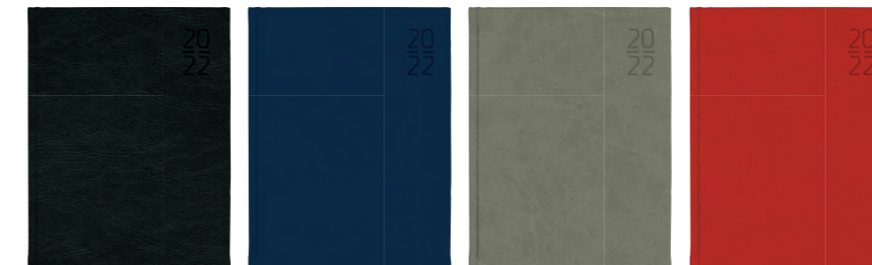

DAILY

FR NL DE GB IT ES

art.	—	g/m²	□	✎	💧	📦
3213	140 210 70 384	Fluctuations	assortie	4		
3215	140 210 70 384	Florence	assortie	4		
3215Z	140 210 70 384	Florence	zwart / noir	4		
3215B	140 210 70 384	Florence	blauw / bleu	4		
3215R	140 210 70 384	Florence	rood / bordeaux	4		
3215G	140 210 70 384	Florence	groen/vert	4		

1 dag per pagina, ook zaterdag en zondag op aparte pagina's, geperforeerde hoeken, leeslint, gewatteerde omslag

1 jour par page, samedi et dimanche sur pages séparées, coins perforés, signet de soie, couverture capitonnée

FLUCTUATIONS

DAILY DE LUXE

FR NL DE GB IT ES

art.	—	g/m²	□	✎	💧	📦
3255	140 210 70 384	Florence	assortie	4		
3255Z	140 210 70 384	Florence	zwart / noir	4		

1 dag per pagina, ook zaterdag en zondag op aparte pagina's, geperforeerde hoeken, leeslint, met maandtabs, gewatteerde omslag

1 jour par page, samedi et dimanche sur pages séparées, coins perforés, signet de soie, mois encochés, couverture capitonnée

FLORENCE

BALACRON

LARGO

FR NL DE GB IT ES

art.	—	g/m²	□	✎	💧	📦
GA211A	165 210 70 384	Balacron	assortie	4		

1 dag per pagina, gekartonnerde Balacron omslag, geassorteerde kleuren

1 jour par page, couverture cartonnée en Balacron, couleurs assorties

LARGO DE LUXE

FR NL DE GB IT ES

art.	—	g/m²	□	✎	💧	📦
3115Z	165 210 70 384	Florence	zwart / noir	4		
3115B	165 210 70 384	Florence	blauw / bleu	4		
3115R	165 210 70 384	Florence	rood / bordeaux	4		
3116	165 210 70 384	Vivella	assortie	4		

1 dag per pagina, geperforeerde hoeken, wit papier, met maandtabs, garenloos gebonden, leeslint, kapitaalbandjes, gewatteerde omslag

1 jour par page, coins perforés, papier blanc, mois encochés, reliure sans couture, signet de soie, tranchefiles, couverture capitonnée en similicuir

VIVELLA