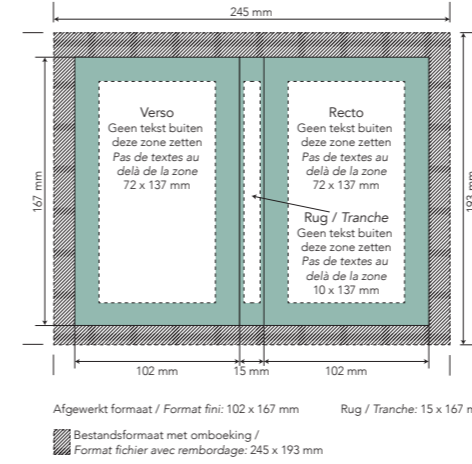

S1700 NOVOPLAN / S2000 VISUPLAN
OMSLAG / COUVERTURE