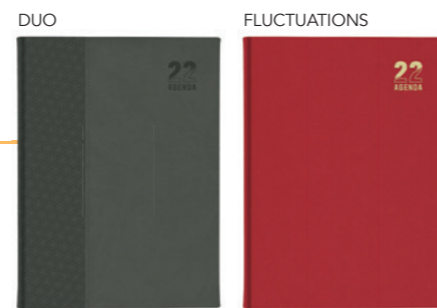

2022

OPDRUK OP OMSLAG / IMPRESSION SUR LA COUVERTURE

2022

22
AGENDA

RECLAMEBLADZIJDEN / PAGES PUBLICITAIRES

BUREELONDERLEGGER / SOUS-MAINS

2022

2022

RECLAMEBLOKKEN / BLOCS PUBLICITAIRES

RINGMAP / CLASSEUR

MUISMAT / TAPIS DE SOURIS