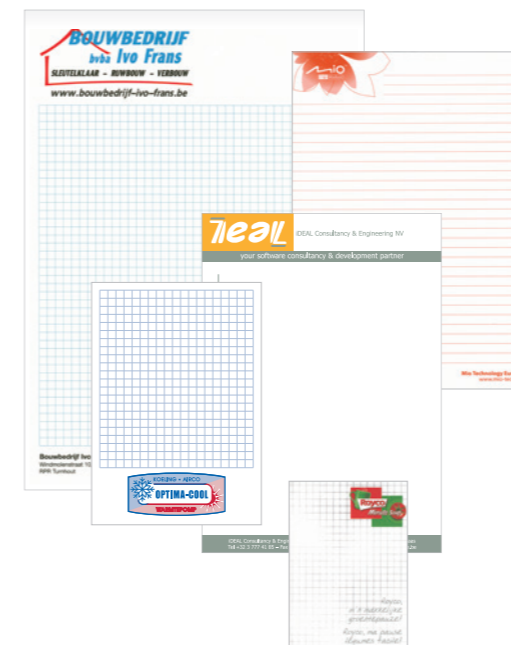

S1000 TECHNICA
OMSLAG / COUVERTURE

RECLAMEBLOKKEN / BLOCS PUBLICITAIRES