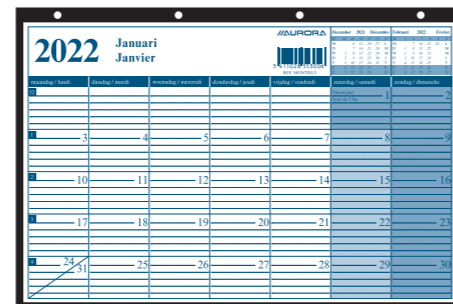

## MONTHLY

NL FR

art.	—		g/m <sup>2</sup>	□	✎	💧		📦	📦
MONTHLY	290	210	90	24	Seta		zwart / noir	1	50

ringband planner

planning pour mettre dans un classeur