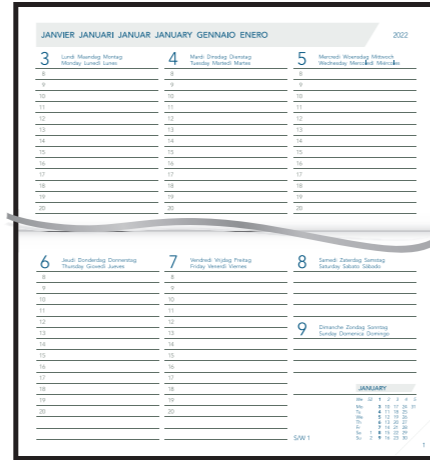

NOVOPLAN

FR NL DE GB IT ES

art.	—	g/m²	□	✎	💧		📦	📦
1713	165 90	80 128	Eco	assortie beige en grijs / beige et gris		5	100	
1715	165 90	80 128	Florence	assortie		5	100	
1715Z	165 90	80 128	Florence	zwart / noir		5	100	
1716	165 90	80 128	Vivella	assortie		5	100	

1 week per 2 pagina's, liggende lay-out, wit papier, uurindeling van 8 tot 20 uur, geperforeerde hoeken, garenloos gebonden, leeslint, gekartonneerde kunstlederen omslag

1 semaine sur 2 pages, impression à l'italienne, papier blanc, coins perforés, horaire de 8 à 20 h., reliure sans couture, signet de soie, couverture cartonnée en similicuir