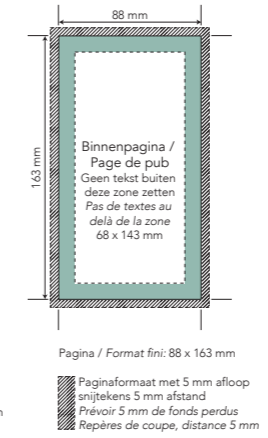

S3200 DAILY / FA211 FOLIO / FAF211 CARRÉ
OMSLAG / COUVERTURE

S3200 DAILY / FA211 FOLIO / FAF211 CARRÉ
PUBLICITEITSPAGINA / PAGE DE PUB

S1700 NOVOPLAN / S2000 VISUPLAN
PUBLICITEITSPAGINA / PAGE DE PUB