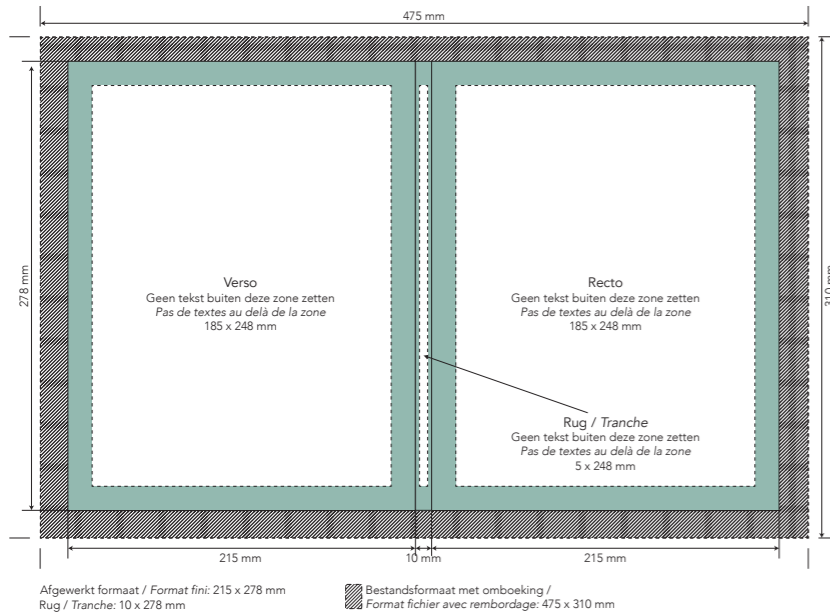

S2700 PLAN-A-WEEK
OMSLAG / COUVERTURE